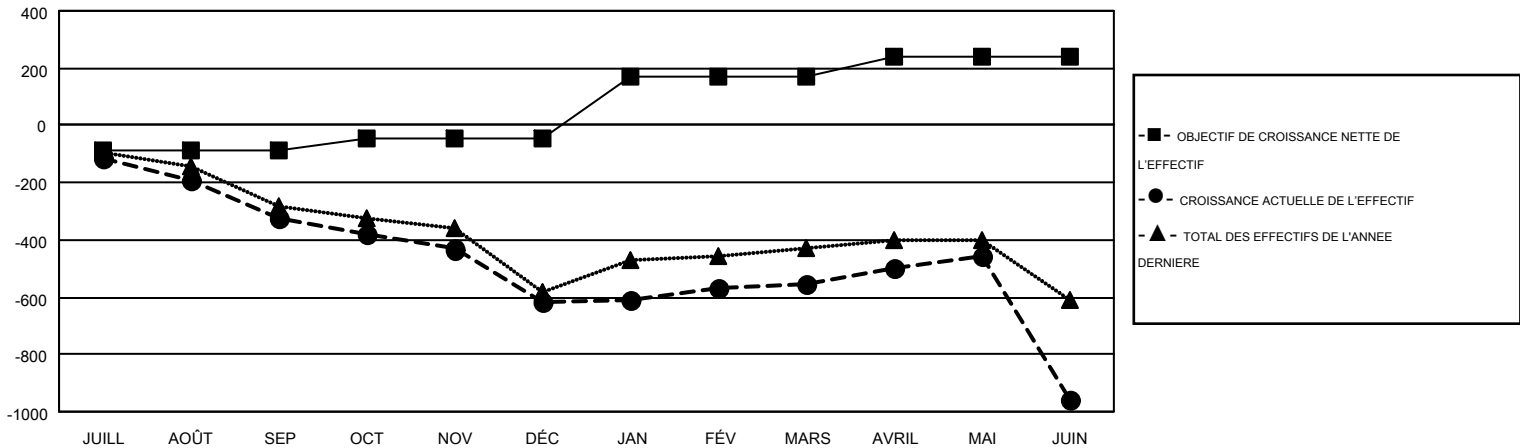

BUTS ET MEMBRES REELS - CUMULATIF

CLUBS RADIES: 14	796 CLUBS OF 1223 ONT AJOUTE 1 OU PLUSIEURS NOUVEAUX MEMBRES	DISTRIBUTION PAR SEXE
		HOMME 19,706 (76.22%)
		FEMME 6,148 (23.78%)
MEMBRES RADIES	CLIQUEZ ICI POUR LES INFORMATIONS CUMULATIVES SUR LES EFFECTIFS	NOMBRE TOTAL DE MEMBRES D'UNITÉS FAMILIALES 0
DECEDE 258		MEMBRES DE FAMILLE QUI RÉGLEMENT LA MOITIÉ DES COTISATIONS 0
CLUB ANNULÉ 108		
AUTRE 2,560		
TOTAL 2,926