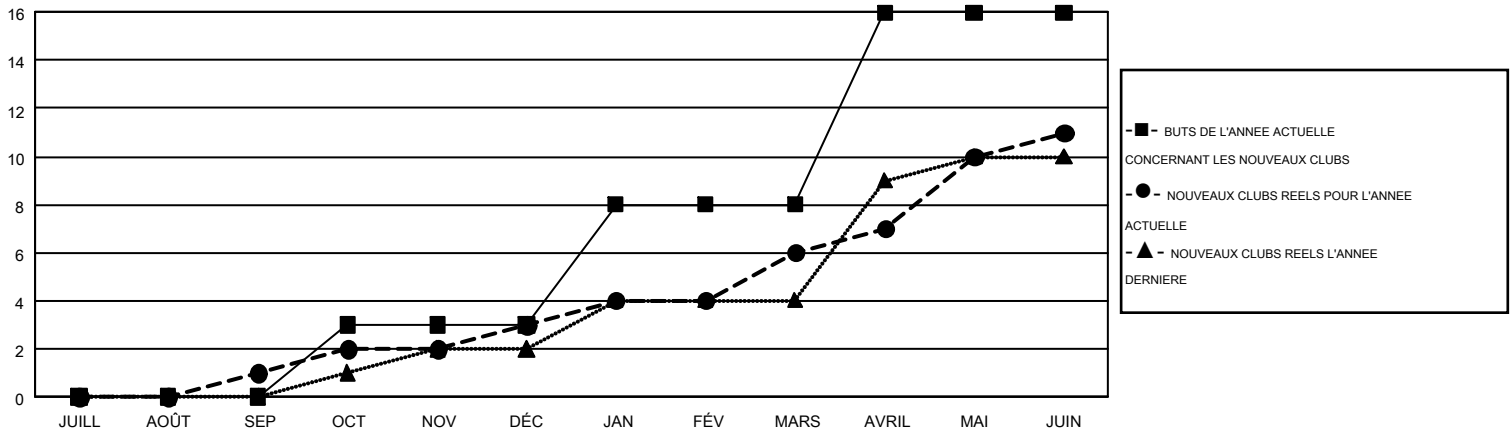

GMT MONTHLY MEMBERSHIP PROGRESS REPORT

Results as of: 6/30/2018

Multiple District 103

LOCATION: FRANCE

GMT: CLAUDETTE CORNET

RC EME 4

Clubs				Membres			
RESULTATS POUR 2017-2018				RESULTATS POUR 2017-2018			
TRIMESTRE	BUT CONCERNANT LES NOUVEAUX CLUBS	NOUVEAUX CLUBS	CLUBS ANNULÉS	TRIMESTRE	OBJECTIF DE CROISSANCE NETTE DE L'EFFECTIF	CROISSANCE ACTUELLE DE L'EFFECTIF	TOTAL DES MEMBRES RADIES (y compris les transferts)
JUILL/AOÛT/SEP	0	1	4	JUILL/AOÛT/SEP	-90	291	554
OCT/NOV/DÉC	3	2	4	OCT/NOV/DÉC	47	502	708
JAN/FÉV/MARS	5	3	6	JAN/FÉV/MARS	216	693	552
AVRIL/MAI/JUIN	8	5	0	AVRIL/MAI/JUIN	67	876	1,113

BUTS ET NOUVEAUX CLUBS REELS - CUMULATIF